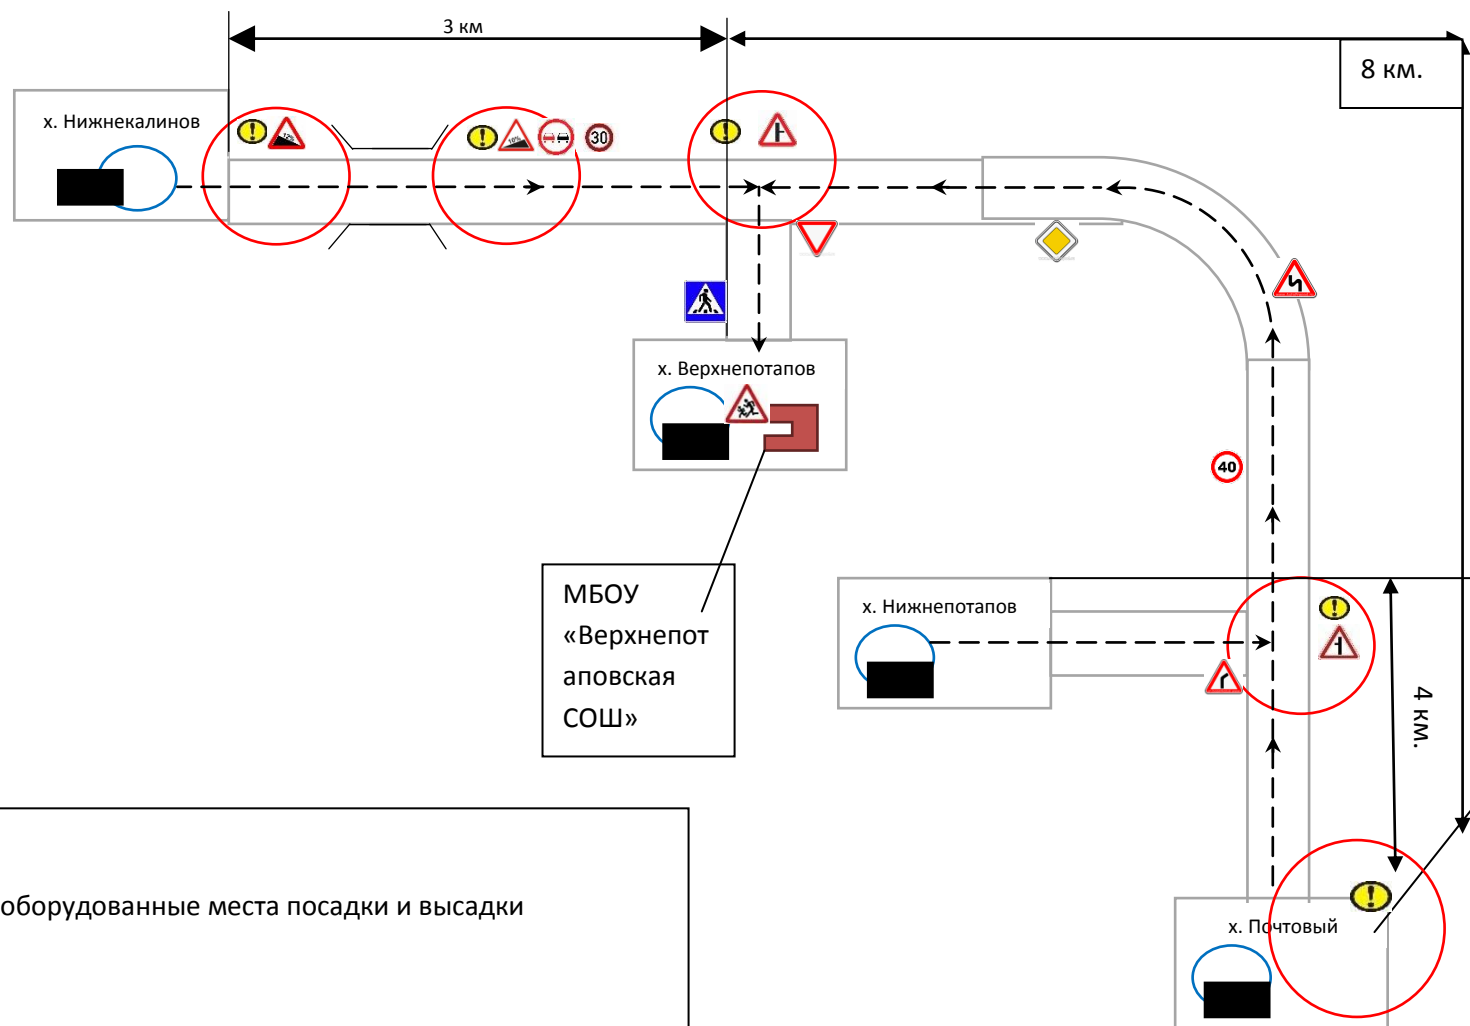

# Схема школьного маршрута №12 МБОУ «Верхнепотаповская СОШ»

Legend:

- оборудованные места посадки и высадки
- места для разворота
- места для разворота
- direction of travel

# Схема школьного маршрута №11 МБОУ «Верхнепотаповская СОШ»